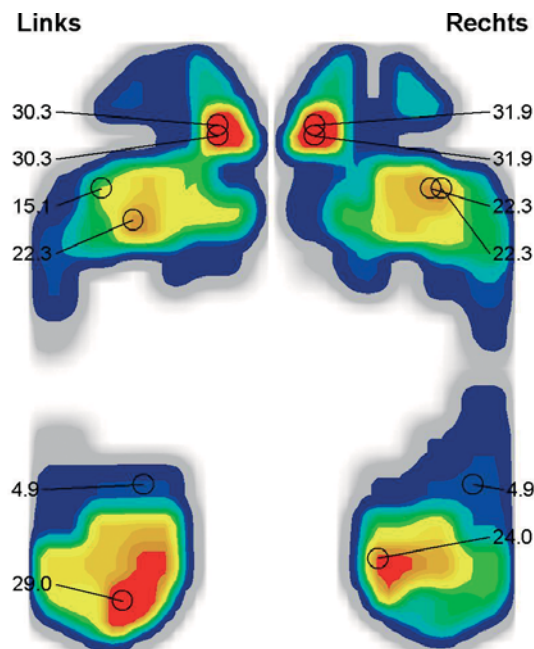

Messergebnis ohne StimuLITES®Sportsohle